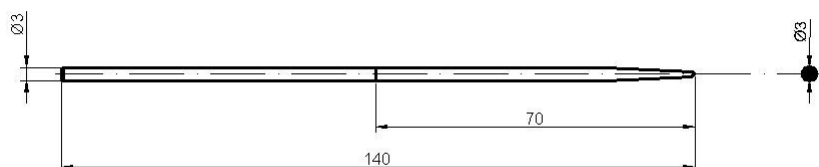

Diamantové jehlové pilníky

Přehled tvarů a zrnitostí:

Půlkulatý

Zrnitost D107 nebo D25

Plochý

Zrnitost D107

Kulatý

Zrnitost D107

Trojúhelníkový

Zrnitost D107

Sada pilníků 5 ks.

Zrnitost D107

- půlkulatý: 2 ks.
- plochý: 1 ks.
- kulatý: 1 ks.
- trojúhelníkový: 1 ks