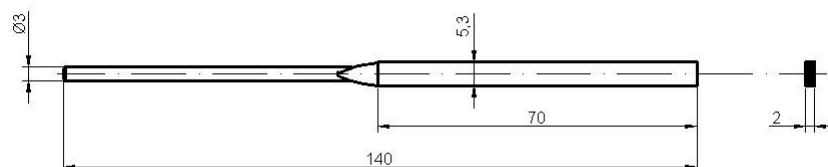

Diamantové jehlové pilníky

Přehled tvarů a zrnitostí:

Půlkulatý

Zrnitost D107 nebo D25

Plochý

Zrnitost D107

Kulatý

Zrnitost D107

Trojúhelníkový

Zrnitost D107

Sada pilníků 5 ks.

Zrnitost D107

- půlkulatý: 2 ks.
- plochý: 1 ks.
- kulatý: 1 ks.
- trojúhelníkový: 1 ks