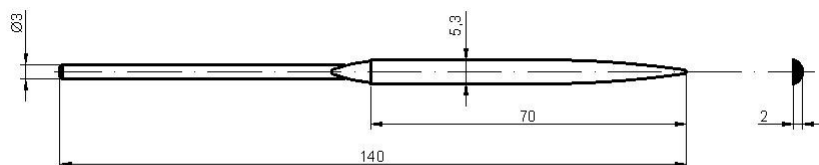

Diamantové jehlové pilníky

Přehled tvarů a zrnitostí:

Půlkulatý

Zrnitost D107 nebo D25

Plochý

Zrnitost D107

Kulatý

Zrnitost D107

Trojúhelníkový

Zrnitost D107

Sada pilníků 5 ks.

Zrnitost D107

- půlkulatý: 2 ks.
- plochý: 1 ks.
- kulatý: 1 ks.
- trojúhelníkový: 1 ks