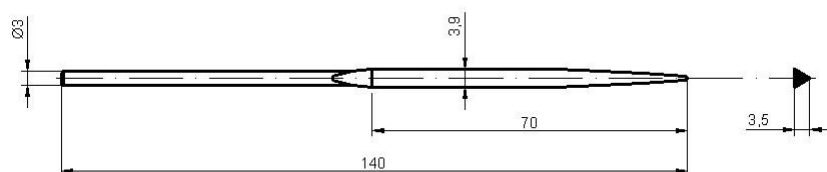

Diamantové jehlové pilníky

Přehled tvarů a zrnitostí:

Půlkulatý

Zrnitost D107 nebo D25

Plochý

Zrnitost D107

Kulatý

Zrnitost D107

Trojúhelníkový

Zrnitost D107

Sada pilníků 5 ks.

Zrnitost D107

- půlkulatý: 2 ks.
- plochý: 1 ks.
- kulatý: 1 ks.
- trojúhelníkový: 1 ks